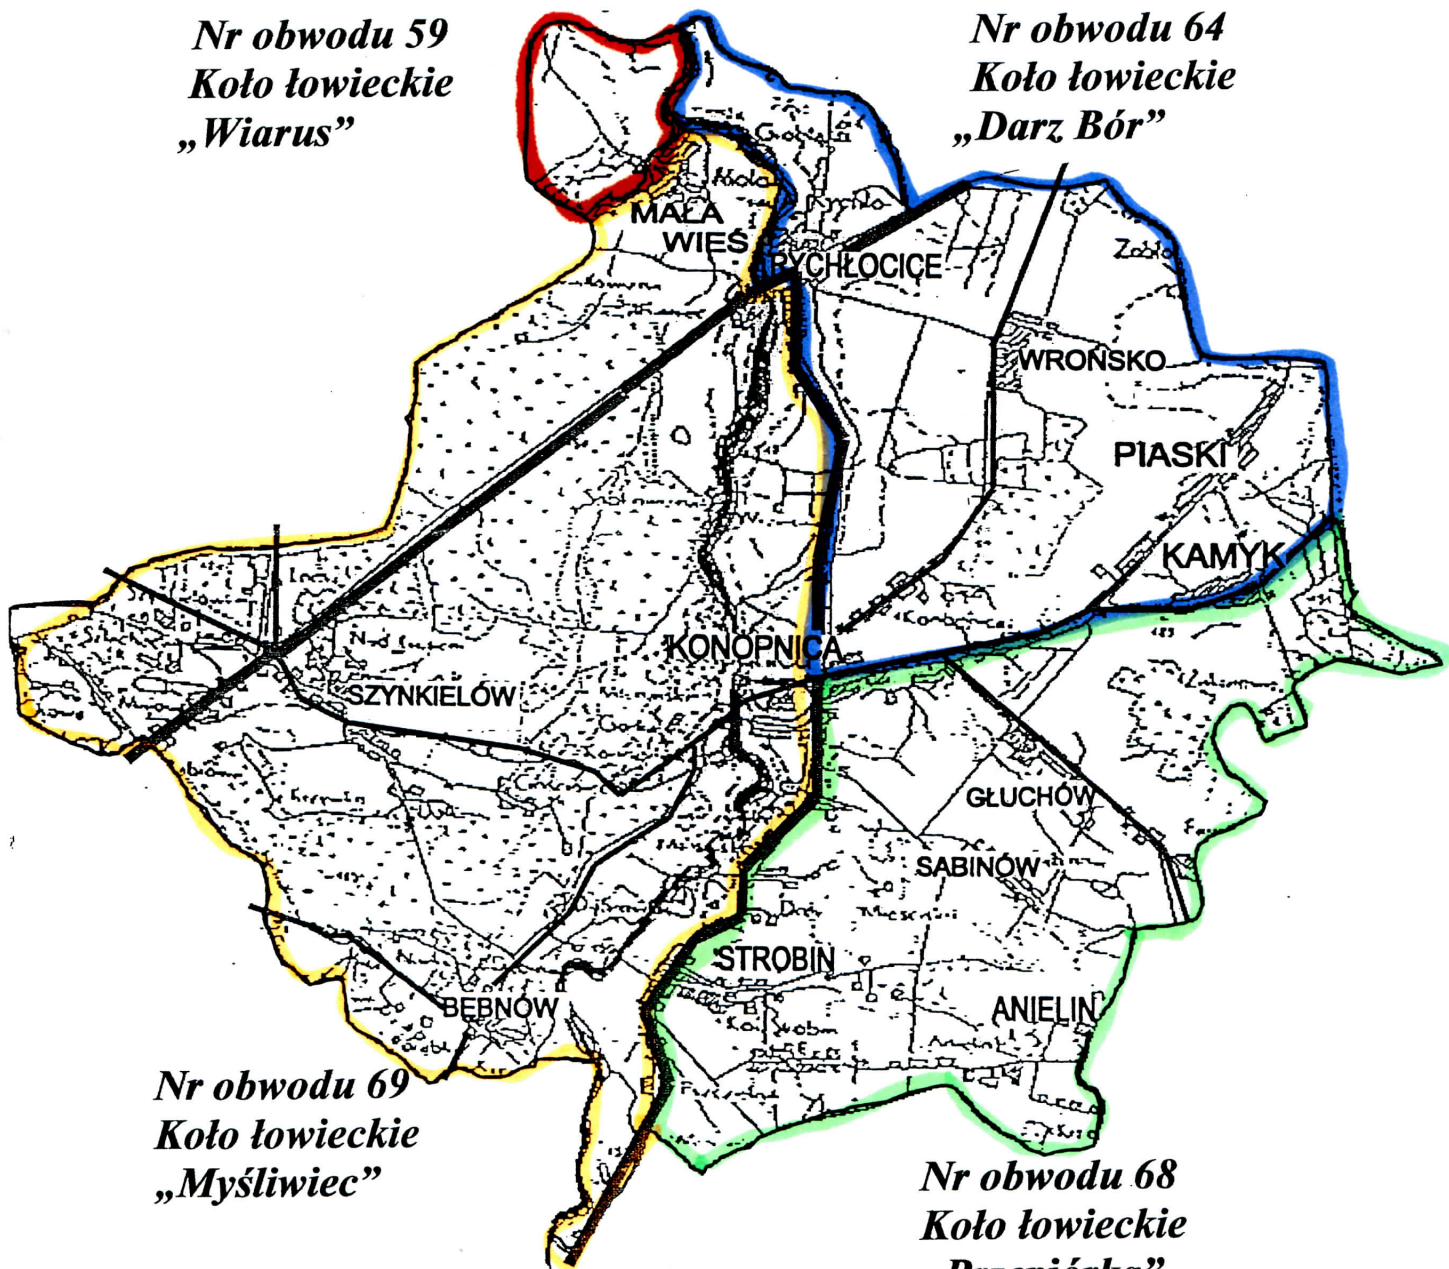

OBWODY ŁOWIECKIE *w gminie Konopnica*

Nr obwodu 59
Koło łowieckie
„Wiarus”

Nr obwodu 64
Koło łowieckie
„Darz Bór”

Nr obwodu 69
Koło łowieckie
„Myśliwiec”

Nr obwodu 68
Koło łowieckie
„Przepiórka”